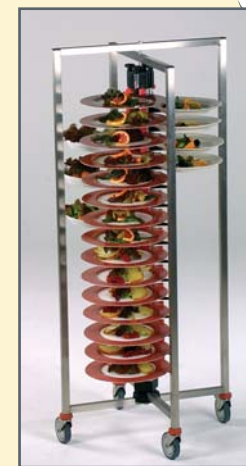

WM 24

Vozík PM 84 Standard

Vozík PM 84 Standard je nejpopulárnější z celé modelové řady PLATE MATE™. Podvozek i otočná nastavitelná kolečka, z nichž 2 jsou opatřeny brzdou, jsou vyrobeny z nerezové oceli. Celková výška vozíku je 185 cm. Jediné řešení PM 84 Standard, zabírající plochu pouze 0,36 m² a současně umožňující umístit naráz 84 talířů dalo vzniknout řešení, že PLATE MATE™ je „číšník mající 84 rukou s plnými talíři“. Manipulaci s celým plně naloženým vozíkem např. do skladovacích nebo obslužných prostor zvládne snadno 1 osoba, a to i přes užší průchody a dveře. Garantujeme Vám, že ušetříte mnoho času a prostoru, budete-li používat PM 84 Standard od PLATE MATE™.

PM 84 STANDARD

Vozík PM 84 Standard jako držák jídelních podnosů (táců)

PM 84 STANDARD jako držák jídelních podnosů v transportním obalu

Pokud vybavíme vozík PM 84 Standard zařízením pro uchycení jídelních podnosů (táců), lze na něj stohovat až 20 velkých jídelních táců, a to jak obdélníkových tak i oválných. Podmínkou je ovšem tác o rozměrech nejméně 55 cm. Tato úprava je vítaná nejen pro zajištění banketů (servírování, úklid), ale také umožňuje dočasně skladovat větší množství nádobí např. v umývárně stolního nádobí.

PM 60 Coll

PM 84 Coll v transportním obalu

PLATE MATE™ nabízí 3 typy sklopných držáků talířů:
PM 48 Coll - skládací, s kapacitou 48 talířů a celkovou výškou 127 cm
PM 60 Coll - skládací, s kapacitou 60 talířů a výškou 149 cm
PM 84 Coll - skládací, s kapacitou 84 talířů a celkovou výškou 189 cm