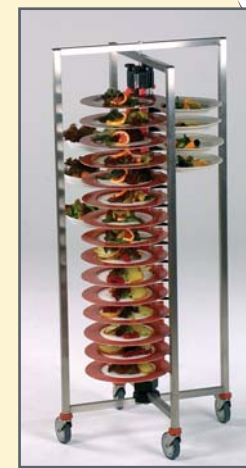

PM 60 Coll

PM 84 Coll v transportním obalu

PM 60 Coll

PM 48 Coll v transportním obalu