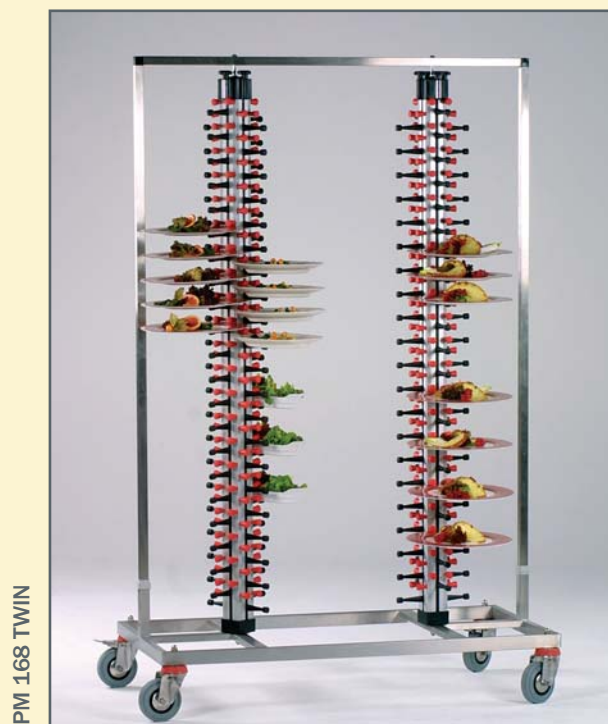

Nabízíme tyto modely:

WM 6 - kapacita 6 talířů, výška 57 cm

WM 9 - kapacita 9 talířů, výška 77 cm

WM 12 - kapacita 12 talířů, výška 99 cm

Nástěnné modely lze buď trvale připevnit přímo ke stěně anebo je lze přichytit pomocí samostatného držáku, který je zavěšen na stěně.

Model PM 168 TWIN (dvojitý vozík)

- uspoří nejvíce místa ze všech!

Model PM 168 TWIN je z hlediska úspory místa dosud největším v naší nabídce PLATE MATE™. Oba sloupky se otáčejí nezávisle na sobě v nerezovém rámu a lze je kompletně naplnit 168 talíři o průměru až do 33 cm. Veškeré použité materiály nepodléhají korozi, jinými slovy celý rám vč. podvozku a 4 otočná kolečka, z nichž 2 mají opět brzdu, jsou vyrobeny z kvalitní nerez oceli.

má pro Vás řešení...!

Hlavní výhody systému PLATE MATE™ (PM)

1. Je velmi flexibilní

Celosvětově patentovaný systém PLATE MATE™ (PM) umožňuje zcela snadno a bezpečně ukládat jakékoli typy talířů nebo misek o výšce až do 5 cm bez ohledu na to, jestli se jedná o kulaté, čtvercové, obdélníkové anebo oválné tvary. Upnutí talířů je neobyčejně pevné a prakticky vylučuje samovolné vypadnutí talířů z držáků a jejich rozbití. Manuální pře/nastavení držáku pro vložení talíře/misky je velmi snadné a rychlé. PM umožňuje manipulaci se 4 různými tvary talířů současně na 1 vozíku.